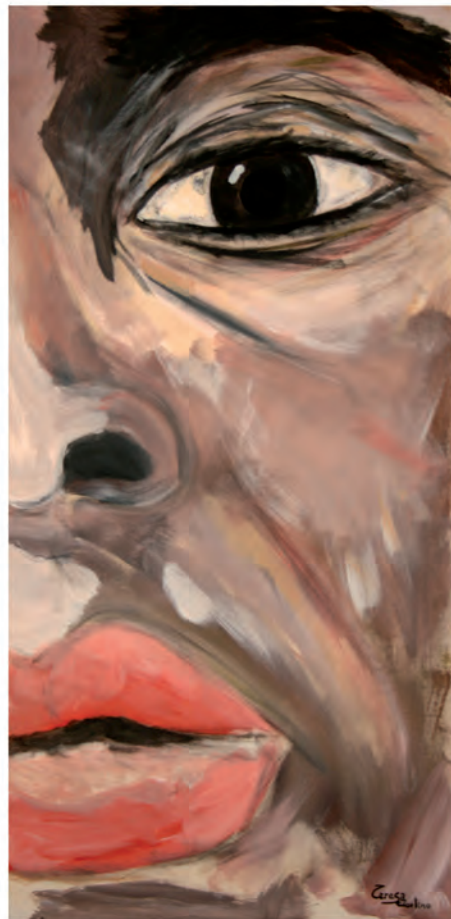

Artista prevalentemente figurativa, nelle sue opere prevalgono le tinte accese e dal segno forte e marcato, una pittura ricca di emozioni e suggestioni dove la tecnica e la scelta delle immagini sono diventate in questi anni, il cardine della sua ricerca estetica.

"Piazza della vergogna" - acrilico su tela - cm 30 x 30

"Limoni" - tecnica mista su tela - cm 70 x 70

"La donna piangente (T.A.T.)" - acrilico su tela - cm 50 x 60

"Giovane donna con la sua bambina" - acrilico su tela - cm 40 x 50

"Tempio della Concordia" - tecnica mista su tela - cm 70 x 70

"Fichi d'india" - tecnica mista su tela - cm 70 x 70

"Andrea si allaccia le scarpe" - acrilico su tela - cm 70 x 70

"L'adultera" - acrilico su tela - cm 50 x 70

"Volto" - acrilico su tela - cm 30 x 60

"Juunli" - acrilico su tela - cm 50 x 60

"Femina" - acrilico su tela - cm 70 x 70

"Pescheria" - acrilico su tela - cm 70 x 100

"Quello che le donne non dicono" - acrilico su tela - cm 20 x 50