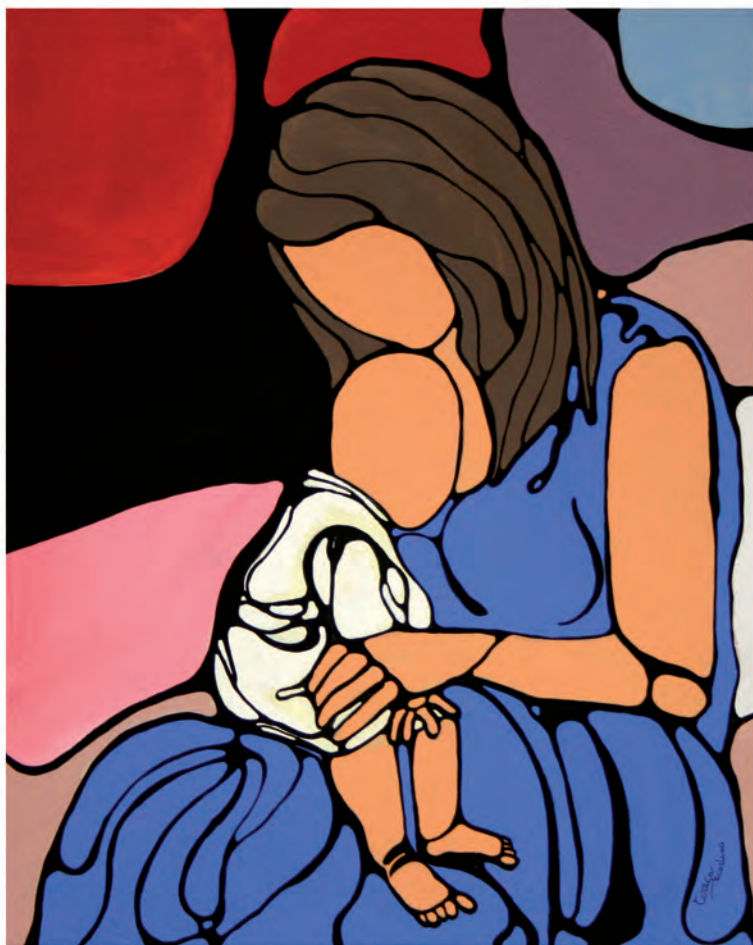

Nata a Palermo nel 1965, dove vive e lavora, Teresa Sciortino inizia il suo percorso artistico nel 1989. Autodidatta, da quel momento l'Arte segna la sua esistenza ed inizia un lungo periodo di sperimentazione alla ricerca di tecniche e materiali che meglio esprimessero la sua creatività.

Artista prevalentemente figurativa, nelle sue opere prevalgono le tinte accese e dal segno forte e marcato, una pittura ricca di emozioni e suggestioni dove la tecnica e la scelta delle immagini sono diventate in questi anni, il cardine della sua ricerca estetica.

"Piazza della vergogna" - acrilico su tela - cm 30 x 30

"Limoni" - tecnica mista su tela - cm 70 x 70

"La donna piangente (T.A.T.)" - acrilico su tela - cm 50 x 60

"Giovane donna con la sua bambina" - acrilico su tela - cm 40 x 50