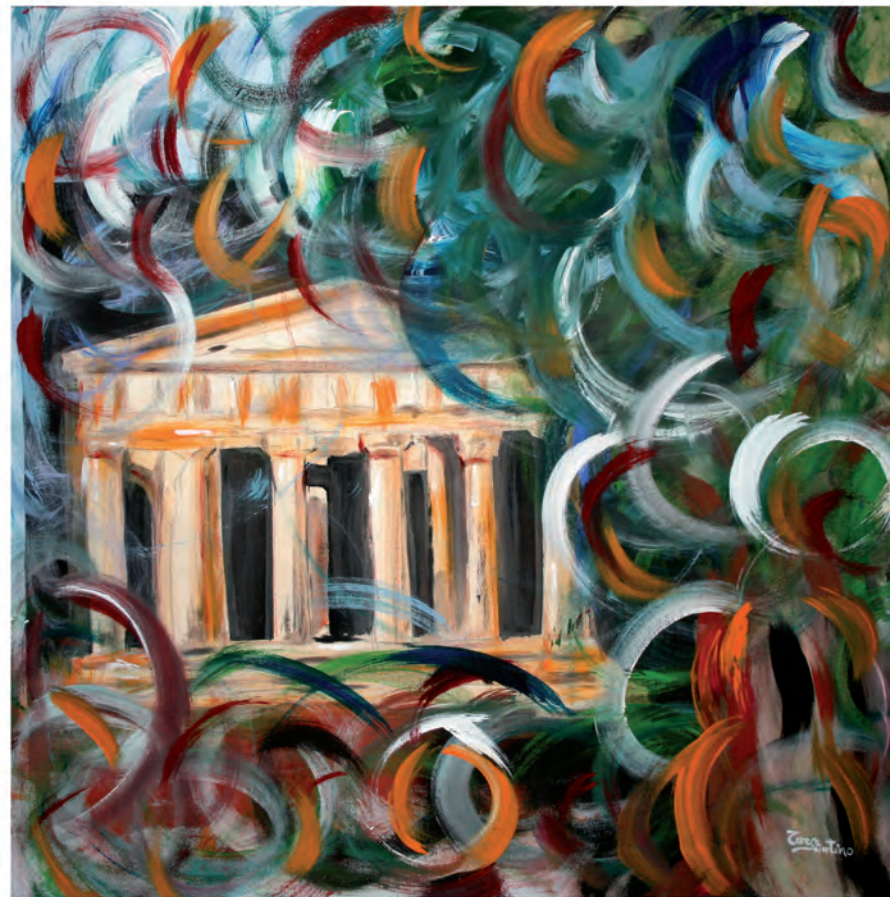

Artista prevalentemente figurativa, nelle sue opere prevalgono le tinte accese e dal segno forte e marcato, una pittura ricca di emozioni e suggestioni dove la tecnica e la scelta delle immagini sono diventate in questi anni, il cardine della sua ricerca estetica.

"Piazza della vergogna" - acrilico su tela - cm 30 x 30

"Limoni" - tecnica mista su tela - cm 70 x 70

"La donna piangente (T.A.T.)" - acrilico su tela - cm 50 x 60

"Giovane donna con la sua bambina" - acrilico su tela - cm 40 x 50

"Tempio della Concordia" - tecnica mista su tela - cm 70 x 70

"Fichi d'india" - tecnica mista su tela - cm 70 x 70

"Andrea si allaccia le scarpe" - acrilico su tela - cm 70 x 70

"L'adultera" - acrilico su tela - cm 50 x 70